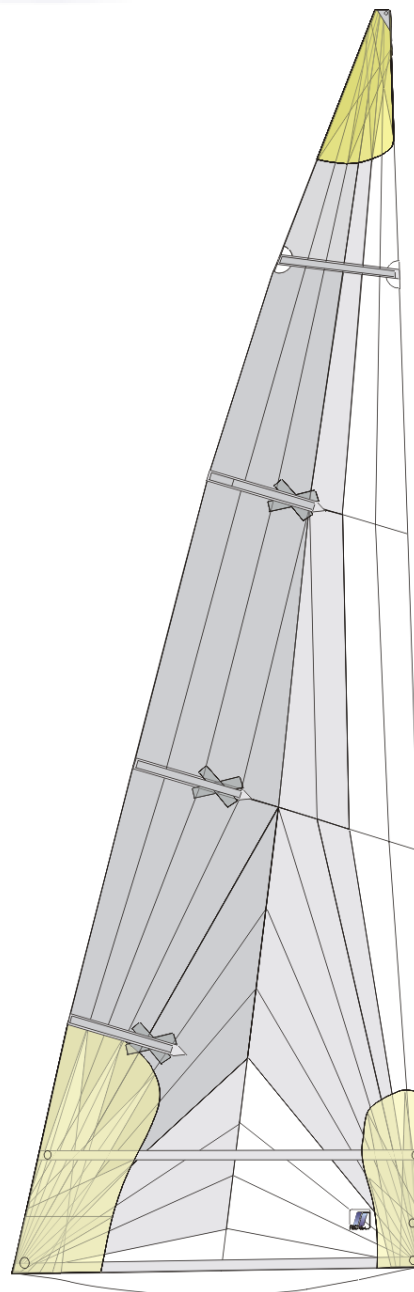

Optional

- Shelf foot per barche inferiori a 30"
- Una o più mani di terzaroli

Speed Sails

+39 0665036236 / +39 0863997155

LOFT Z.I Miele 67063 Oricola (AQ)

www.speedsails.it - veleria@speedsail.it