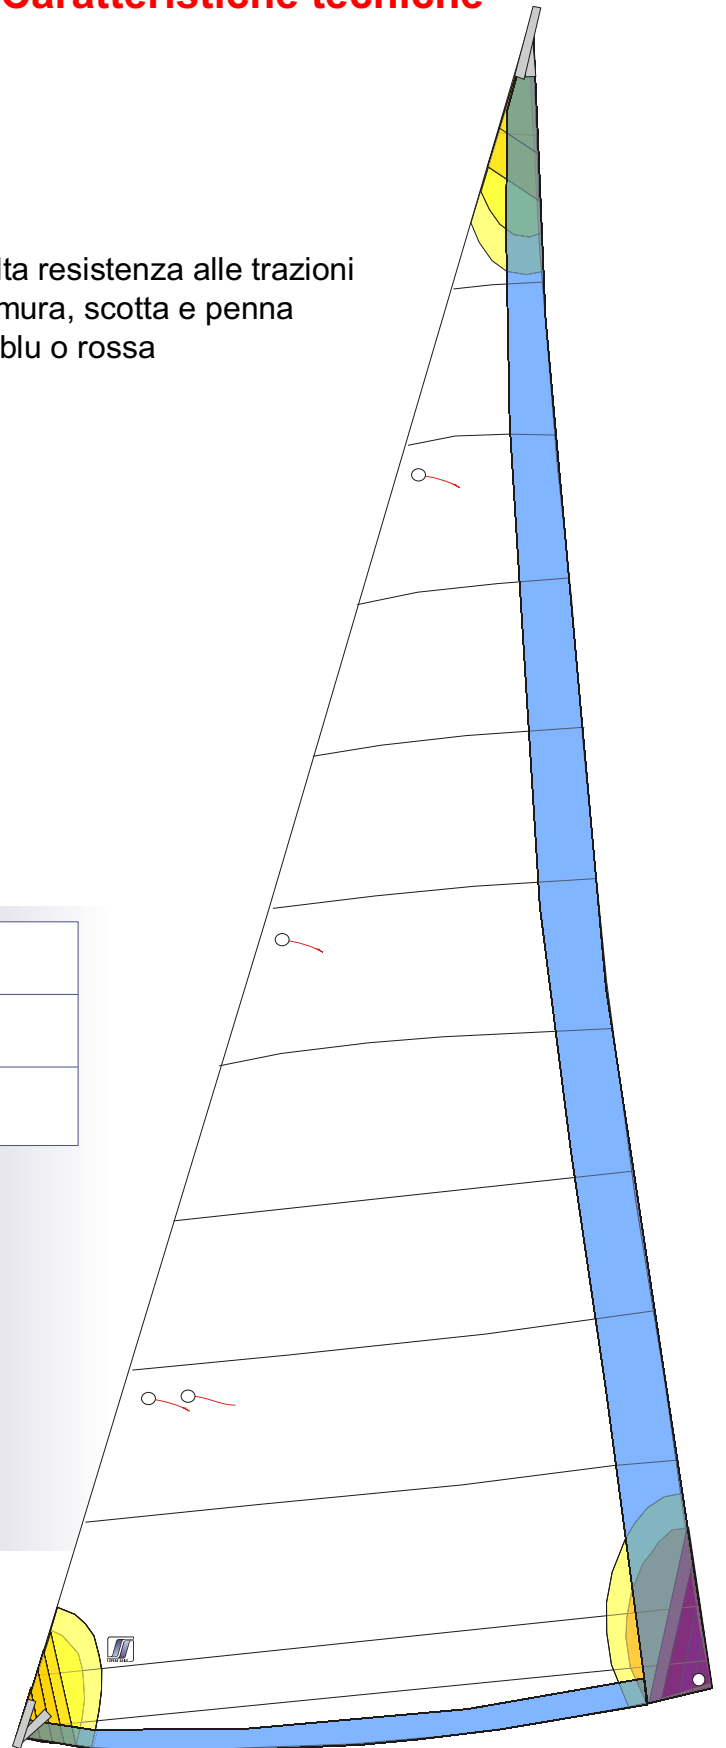

Cliente:

Barca:

Tel.:

P:

E:

I:

J:

Materiale:

Mq.

€